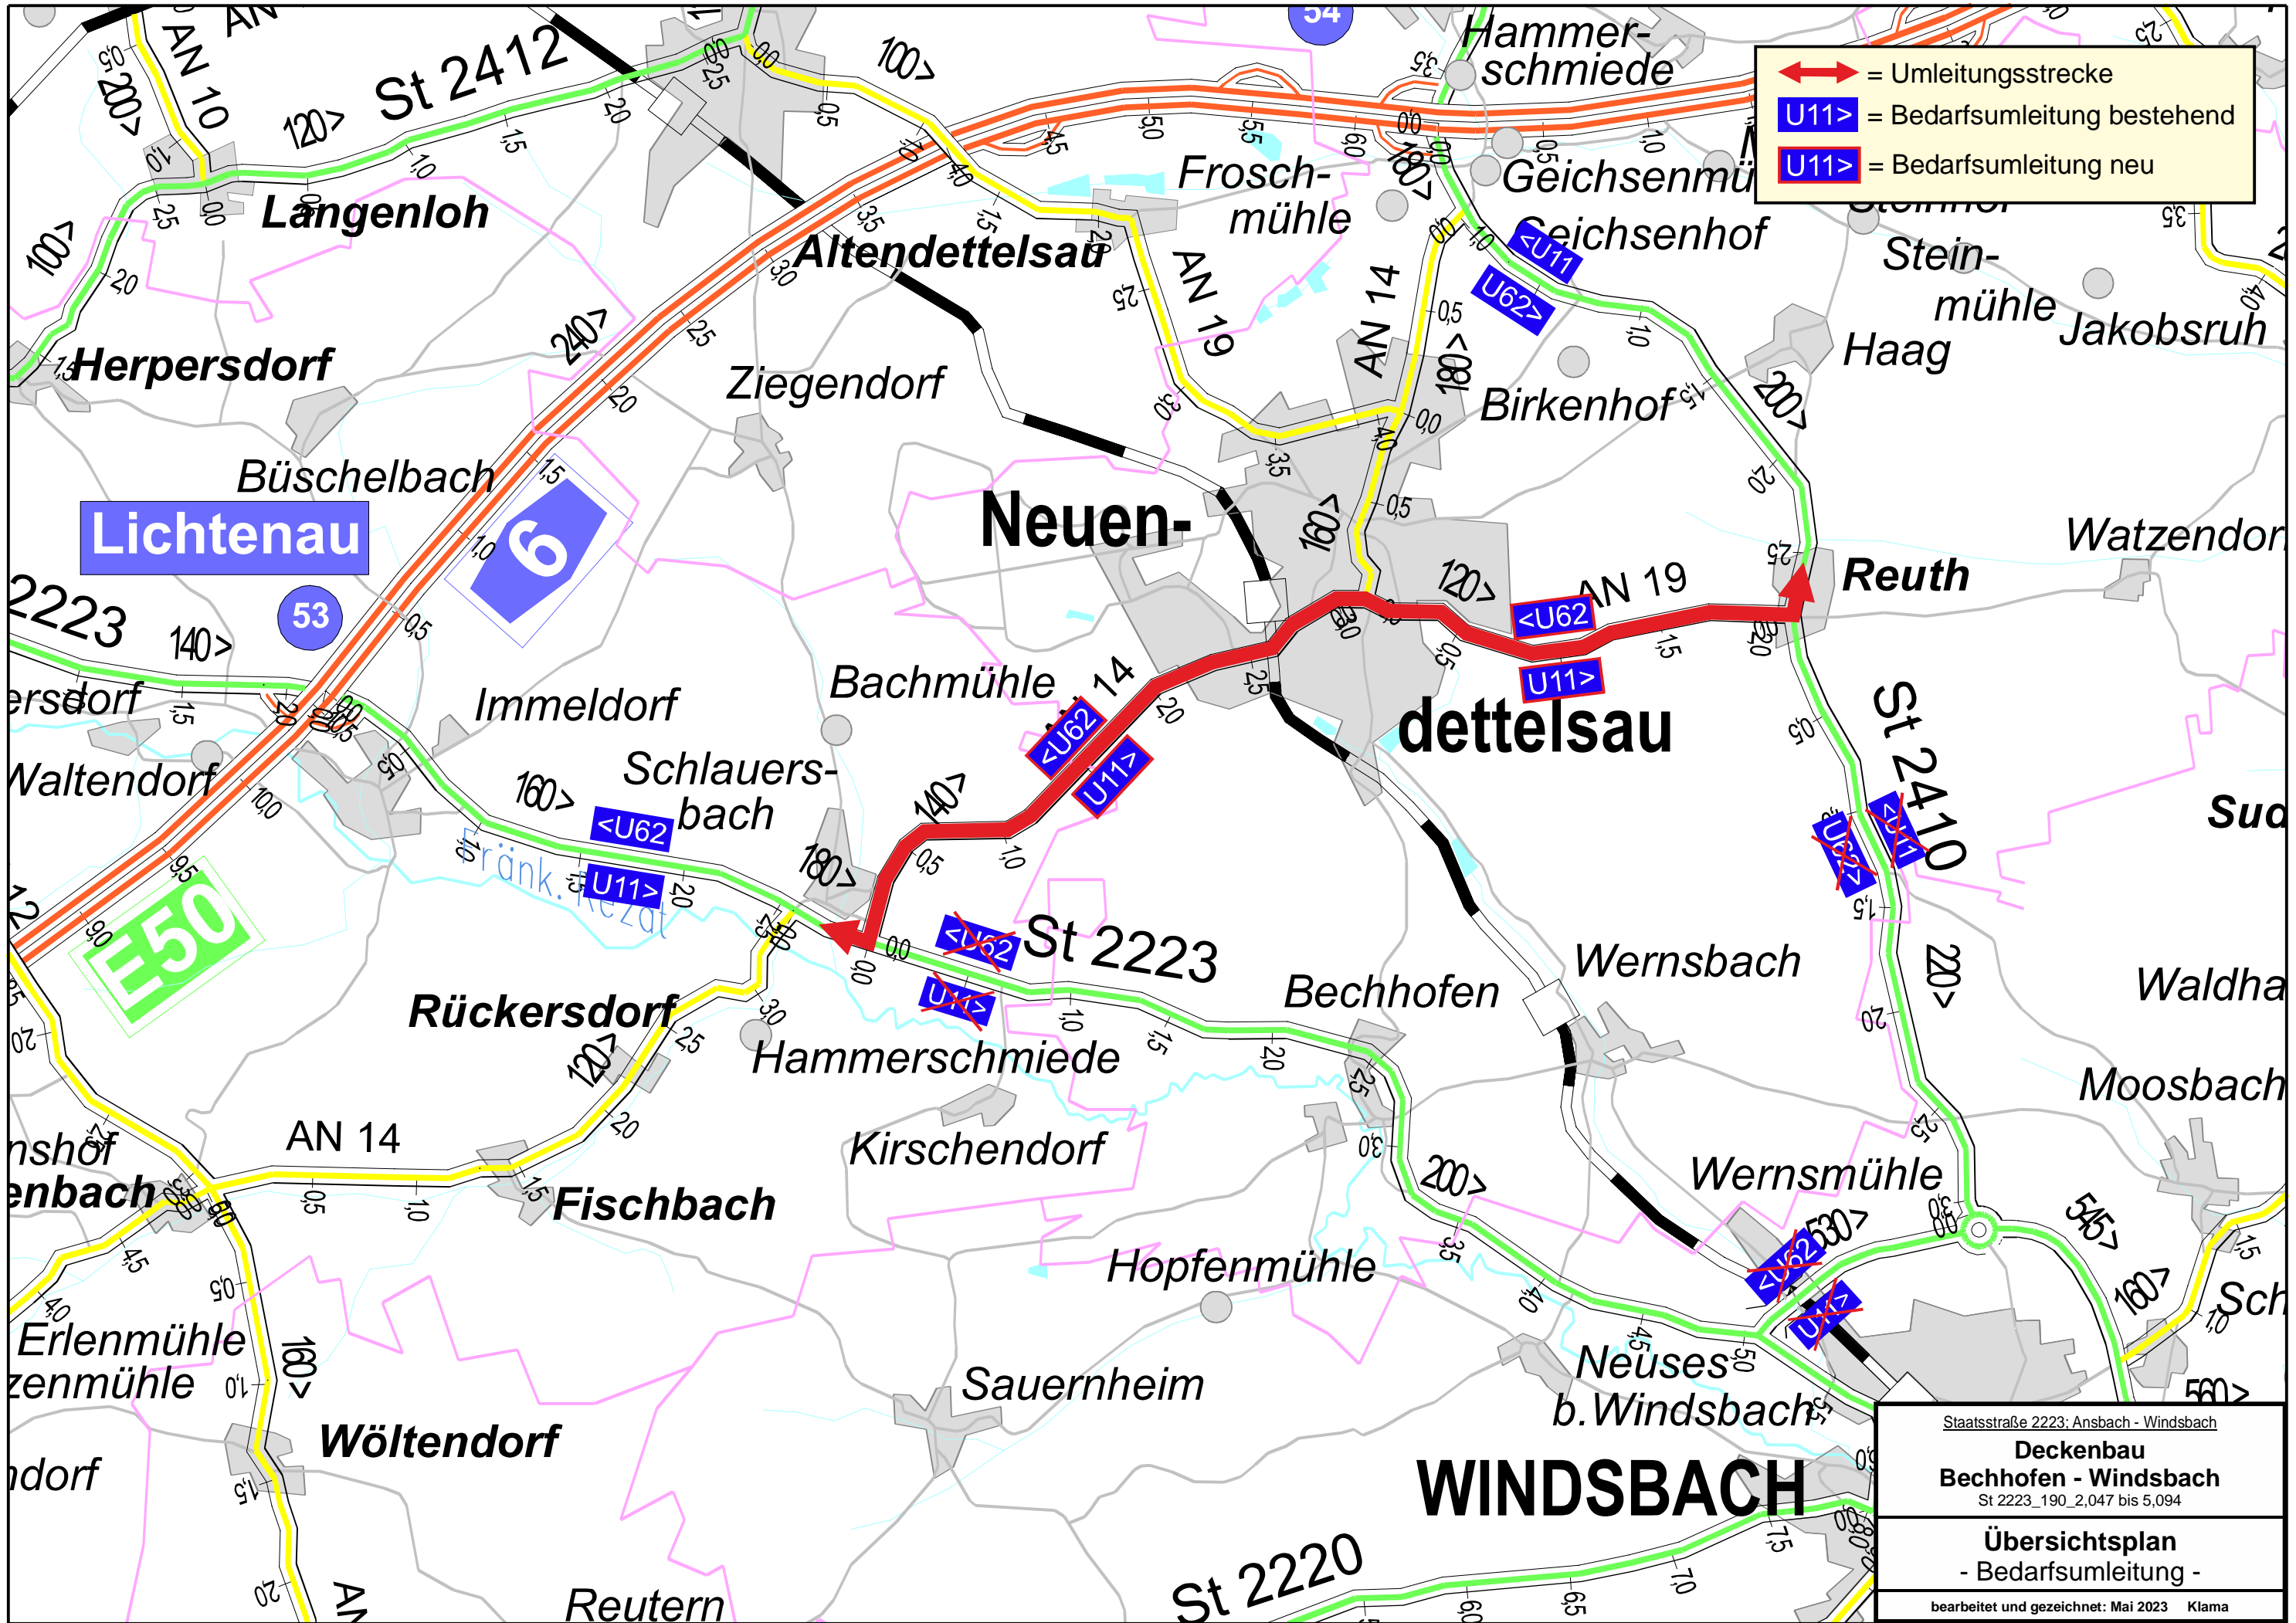

- = Baustrecke
- ↔ = Umleitungsstrecke

Staatsstraße 2223; Ansbach - Windsbach Deckenbau Bechhofen - Windsbach St 2223_190_2,047 bis 5,094
Verkehrsordnung
Übersichtsplan - Umleitungsstrecke -
bearbeitet und gezeichnet: März 2023 Klama

Staatsstraße 2223: Ansbach - Windsbach
Deckenbau
 Bechhofen - Windsbach
 St 2223_190_2,047 bis 5,094

Übersichtsplan
 - Bedarfsumleitung -

bearbeitet und gezeichnet: Mai 2023 Klima